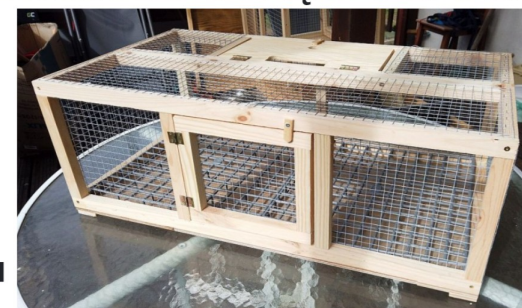

180,00 PLN

KOSZ TRANSPORTOWY TYPU B

KOSZ TRANSPORTOWY TYPU B
wymiały: 60 x 100 x 25 cm (szer. x głębokość x wysokość)
Standardowy kosz transportowy wykonany ze sklejki i drewna do przyczep transportowych dla gołębi.

180,00 PLN

KOSZ DO GOŁĘBI TYPU A

KOSZ DO GOŁĘBI TYPU A
wymiały: 35 x 76 x 25 cm (szerokość x głębokość x wysokość)
Kosz do noszenia gołębi wykonany ze sklejki i drewna.

90,00 PLN

KOSZ DO GOŁĘBI TYPU B MAŁY

65,00 PLN

KOSZ DO GOŁĘBI TYPU B MAŁY
wymiały: 36 x 37,5 x 25 cm
(szerokość x długość x wysokość)

KOSZ-KLATKA DO GOŁĘBI TYPU A

100,00 PLN

KOSZ-KLATKA DO GOŁĘBI TYPU A
wymiały: 41 x 72 x 27 cm
(szerokość x długość x wysokość)

KOSZ-KLATKA DO GOŁĘBI TYPU B

75,00 PLN

KOSZ-KLATKA DO GOŁĘBI TYPU B
wymiały: 41 x 46,5 x 36 cm
(szer. x długość x wysokość)

CELA LĘGOWA TYPU A

Cela lęgowa typu A
wymiały zewnętrzne:
szerokość 68 cm
głębokość 50 cm
wysokość 52 cm